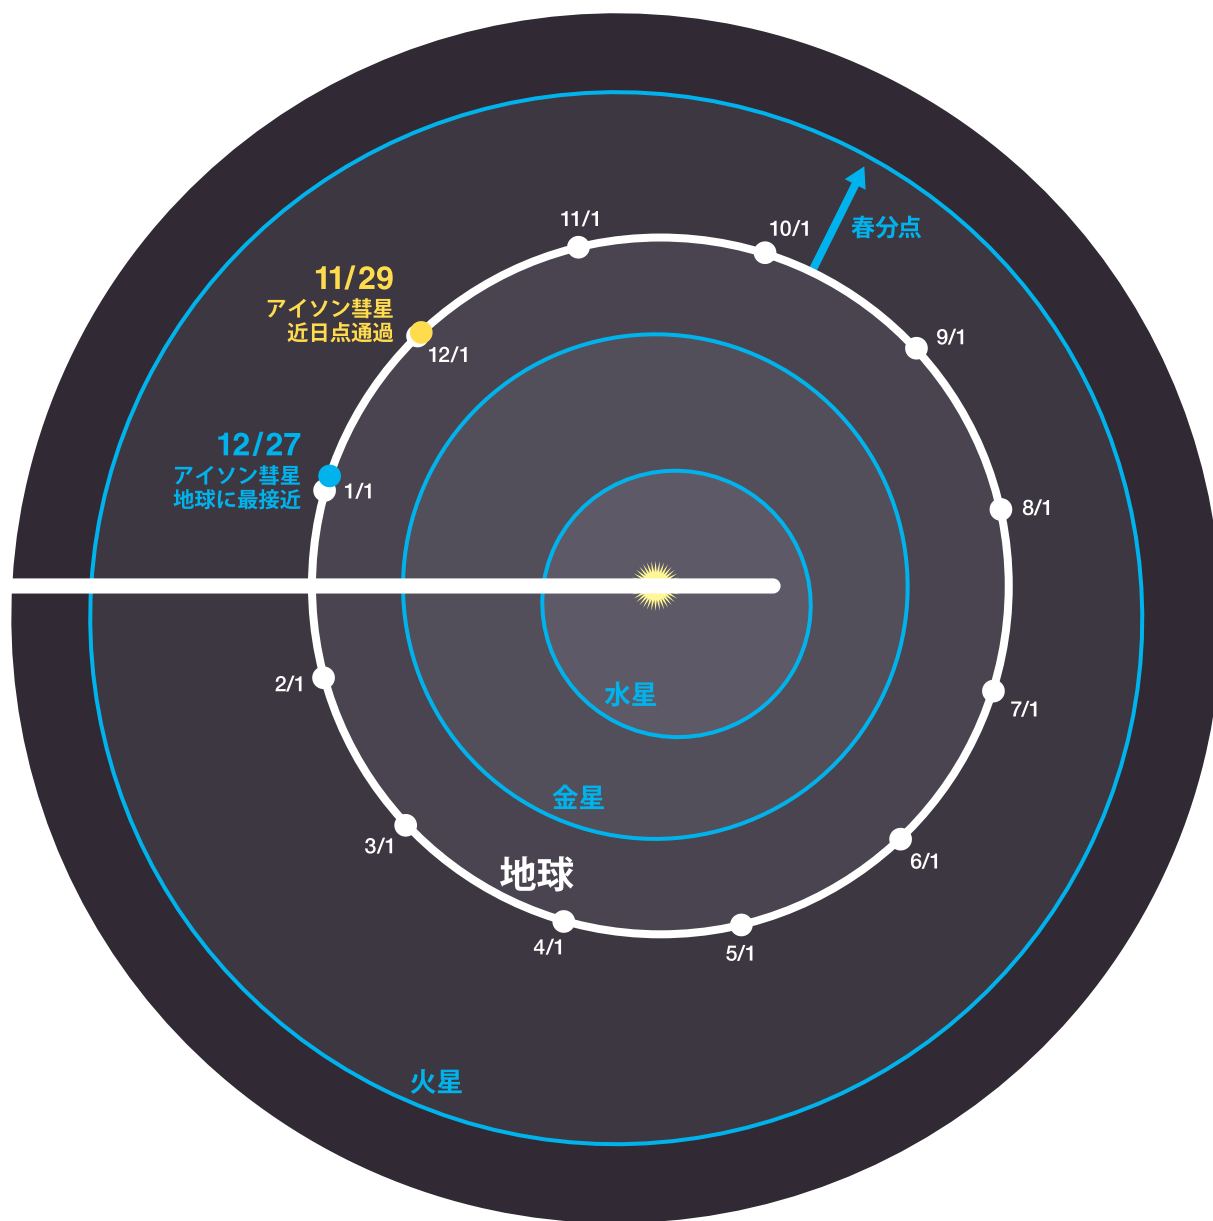

アイソン彗星・軌道模型

カラー版：1/3

山折り

谷折り

台座部品B

台座部品A

アイソン彗星軌道模型
COMET C/2012 S1 (ISON)

のりしろ

惑星軌道部品

アイソン彗星 軌道部品

山折り

谷折り